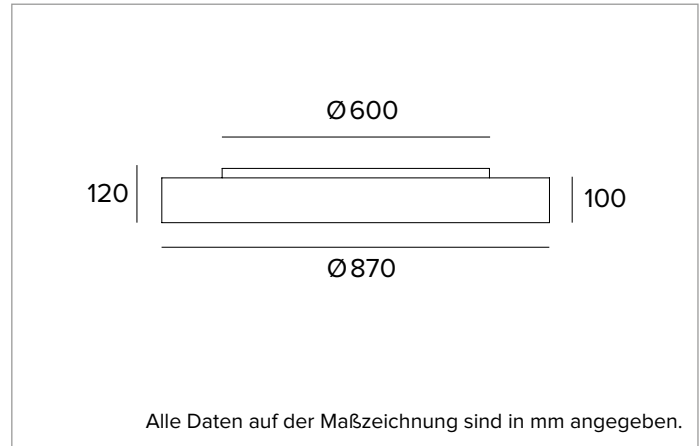

# 1T6220EL | THREESIXTY

Runde LED-Leuchte für die Installation an der Decke, als Pendelleuchte, als Einbau- oder Halbeinbauleuchte und als Wandleuchte

		3000K	H(m)	D(m)	E <sub>max</sub> (lx)	
		Ra80		114°		
		Fixture Power	162W	1	3.09	4548
		Source Flux	21693lm	2	6.17	1137
		Fixture Flux	13131lm	3	9.26	505
		Efficacy	81lm/W	4	12.35	284
TS1003	I <sub>max</sub> =210cd/klm	I <sub>max</sub>	4548cd	5	15.43	182